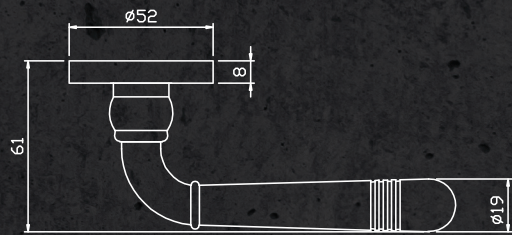

## AUSFÜHRUNG

3-teilige Schraubrosette ohne sichtbare Verschraubung  
dezenste Optik durch 8 mm Rosettenhöhe  
Drücker mit Hochhaltefeder (fest/drehbar gelagert)  
Befestigung der Madenschraube UNTEN  
durchgehende M4 Schrauben  
8 mm Hohlstift für Türstärken von 38 mm bis 42 mm

## ERHÄLTlich IN DER AUSFÜHRUNG

BB | PZ | RZ | OS | WC

Wechselgarnitur mit Knopf zentriert