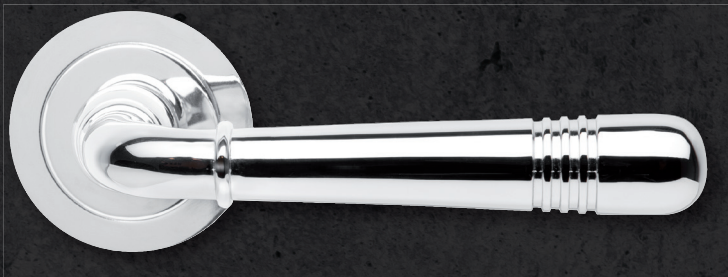

## AUSFÜHRUNG

3-teilige Schraubrosette ohne sichtbare Verschraubung  
dezenste Optik durch 8 mm Rosettenhöhe  
Drücker mit Hochhaltefeder (fest/drehbar gelagert)  
Befestigung der Madenschraube UNTEN  
durchgehende M4 Schrauben  
8 mm Hohlstift für Türstärken von 38 mm bis 42 mm

## ERHÄLTlich IN DER AUSFÜHRUNG

BB | PZ | RZ | OS | WC

Wechselgarnitur mit Knopf zentriert