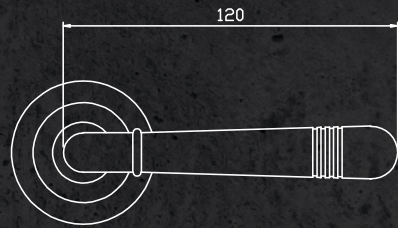

## AUSFÜHRUNG

3-teilige Schraubrosette ohne sichtbare Verschraubung  
dezenste Optik durch 8 mm Rosettenhöhe  
Drücker mit Hochhaltefeder (fest/drehbar gelagert)  
Befestigung der Madenschraube UNTEN  
durchgehende M4 Schrauben  
8 mm Hohlstift für Türstärken von 38 mm bis 42 mm

## ERHÄLTlich IN DER AUSFÜHRUNG

BB | PZ | RZ | OS | WC

Wechselgarnitur mit Knopf zentriert