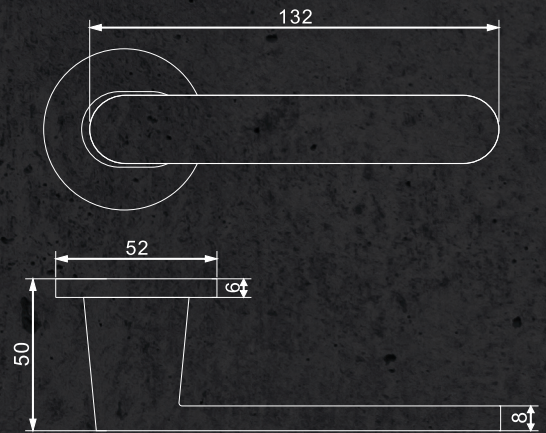

ROSETTENGARNITUR

PRODUKTDATENBLATT

Aversa Round

KLASSIFIZIERUNG GEMÄSS EN 1906 : 2012
GEBRAUCHSKATEGORIE 3 (FÜR STANDARDTÜREN)

AUSFÜHRUNG

Montagefreundliche 2-teilige Cliprosette
Hochwertige Metallunterkonstruktion mit zusätzlicher Kunststoff Fixierung
Drücker mit Hochhaltefeder (fest/drehbar) gelagert
Halbseitig vormontiert – schnelle und einfache Montage
Trotz integrierter Technik - 6 mm flache Design Rosetten
Zinkdruckguss in höchster Qualität

FARBE

Edelstahlfarben

ERHÄLTlich IN DER AUSFÜHRUNG

BB | PZ | OS | WC

Wechselgarnitur mit Knopf zentriert

ARTIKELNUMMER

DR0766