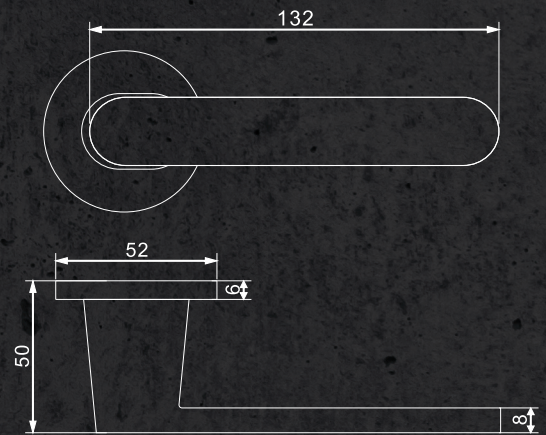

ROSETTENGARNITUR

PRODUKTDATENBLATT

Aversa Round

KLASSIFIZIERUNG GEMÄSS EN 1906 : 2012
GEBRAUCHSKATEGORIE 3 (FÜR STANDARDTÜREN)

AUSFÜHRUNG

Montagefreundliche 2-teilige Clipsette
Hochwertige Metallunterkonstruktion mit zusätzlicher
Kunststoff Fixierung
Drücker mit Hochhaltefeder (fest/drehbar) gelagert
Halbseitig vormontiert – schnelle und einfache Montage
Trotz integrierter Technik - 6 mm flache Design Rosetten
Zinkdruckguss in höchster Qualität

FARBE

Umbragrau | RAL 7022

ERHÄLTlich IN DER AUSFÜHRUNG

BB | PZ | OS | WC

Wechselgarnitur mit Knopf zentriert

ARTIKELNUMMER

DR1566