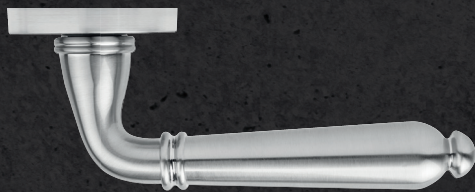

ROSETTENGARNITUR

Bologna

PRODUKTDATENBLATT

AUSFÜHRUNG

3-teilige Schraubrossette ohne sichtbare Verschraubung
dezenste Optik durch 8 mm Rosettenhöhe
Drücker mit Hochhaltefeder (fest/drehbar gelagert)
Befestigung der Madenschraube UNTEN
durchgehende M4 Schrauben
8 mm Hohlstift für Türstärken von 38 mm bis 42 mm

FARBE

Nickel matt

ERHÄLTLICHI NDERAUSFÜHRUNG

BB | PZ | RZ | OS | WC

Wechselgarnitur mit Knopf zentriert

ARTIKELNUMMER

RG0615