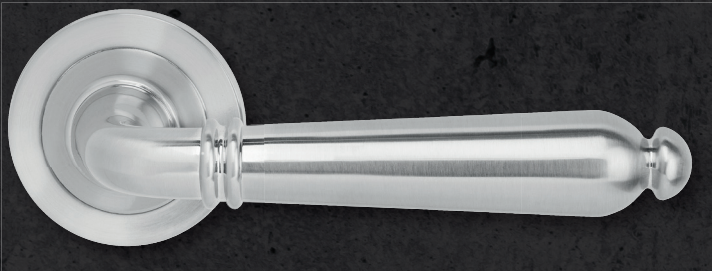

ROSETTENGARNITUR

Bologna

PRODUKTDATENBLATT

AUSFÜHRUNG

3-teilige Schraubrossette ohne sichtbare Verschraubung
dezenste Optik durch 8 mm Rosettenhöhe
Drücker mit Hochhaltefeder (fest/drehbar gelagert)
Befestigung der Madenschraube UNTEN
durchgehende M4 Schrauben
8 mm Hohlstift für Türstärken von 38 mm bis 42 mm

FARBE

Nickel matt

ERHÄLTLICHI NDERAUSFÜHRUNG

BB | PZ | RZ | OS | WC

Wechselgarnitur mit Knopf zentriert

ARTIKELNUMMER

RG0615