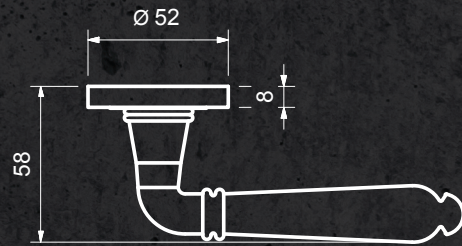

ROSETTENGARNITUR

Bologna

PRODUKTDATENBLATT

AUSFÜHRUNG

3-teilige Schraubrossette ohne sichtbare Verschraubung
dezenste Optik durch 8 mm Rosettenhöhe
Drücker mit Hochhaltefeder (fest/drehbar gelagert)
Befestigung der Madenschraube UNTEN
durchgehende M4 Schrauben
8 mm Hohlstift für Türstärken von 38 mm bis 42 mm

FARBE

Nickel matt

ERHÄLTLICHI NDERAUSFÜHRUNG

BB | PZ | RZ | OS | WC

Wechselgarnitur mit Knopf zentriert

ARTIKELNUMMER

RG0615