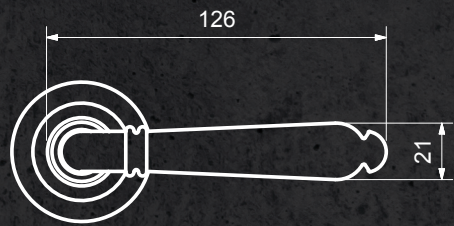

ROSETTENGARNITUR

Bologna

PRODUKTDATENBLATT

AUSFÜHRUNG

3-teilige Schraubrossette ohne sichtbare Verschraubung
dezenste Optik durch 8 mm Rosettenhöhe
Drücker mit Hochhaltefeder (fest/drehbar gelagert)
Befestigung der Madenschraube UNTEN
durchgehende M4 Schrauben
8 mm Hohlstift für Türstärken von 38 mm bis 42 mm

FARBE

Nickel matt

ERHÄLTLICHI NDERAUSFÜHRUNG

BB | PZ | RZ | OS | WC

Wechselgarnitur mit Knopf zentriert

ARTIKELNUMMER

RG0615