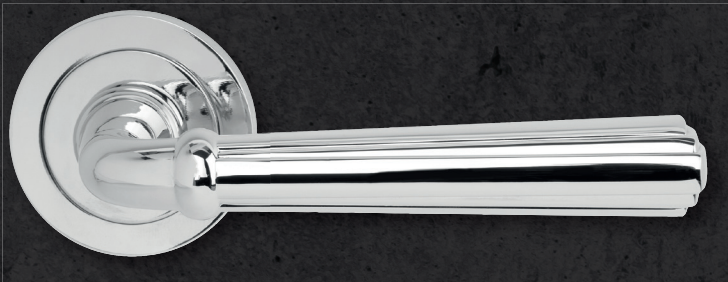

ROSETTENGARNITUR

PRODUKTDATENBLATT

Pesaro

GRIFFFORM

AUSFÜHRUNG

3-teilige Schraubrosette ohne sichtbare Verschraubung
dezent Optik durch 8 mm Rosettenhöhe
Drücker mit Hochhaltefeder (fest/drehbar gelagert)
Befestigung der Madenschraube UNTEN
durchgehende M4 Schrauben
8 mm Hohlstift für Türstärken von 38 mm bis 42 mm

FARBE

Chrom

ERHÄLTLICHI NDERAUSFÜHRUNG

BB | PZ | RZ | OS | WC

Wechselgarnitur mit Knopf zentriert

ARTIKELNUMMER

RG0521