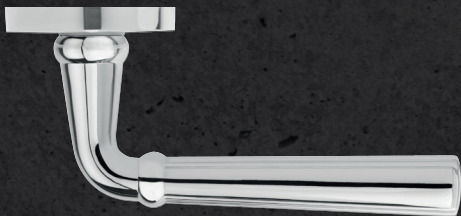

ROSETTENGARNITUR

PRODUKTDATENBLATT

Pesaro

GRIFFFORM

AUSFÜHRUNG

3-teilige Schraubrosette ohne sichtbare Verschraubung
dezent Optik durch 8 mm Rosettenhöhe
Drücker mit Hochhaltefeder (fest/drehbar gelagert)
Befestigung der Madenschraube UNTEN
durchgehende M4 Schrauben
8 mm Hohlstift für Türstärken von 38 mm bis 42 mm

FARBE

Chrom

ERHÄLTLICHI NDERAUSFÜHRUNG

BB | PZ | RZ | OS | WC

Wechselgarnitur mit Knopf zentriert

ARTIKELNUMMER

RG0521