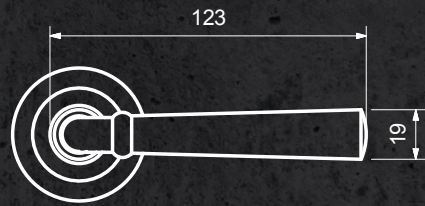

ROSETTENGARNITUR

PRODUKTDATENBLATT

Pesaro

GRIFFFORM

AUSFÜHRUNG

3-teilige Schraubrosette ohne sichtbare Verschraubung
dezent Optik durch 8 mm Rosettenhöhe
Drücker mit Hochhaltefeder (fest/drehbar gelagert)
Befestigung der Madenschraube UNTEN
durchgehende M4 Schrauben
8 mm Hohlstift für Türstärken von 38 mm bis 42 mm

FARBE

Chrom

ERHÄLTLICHI NDERAUSFÜHRUNG

BB | PZ | RZ | OS | WC

Wechselgarnitur mit Knopf zentriert

ARTIKELNUMMER

RG0521