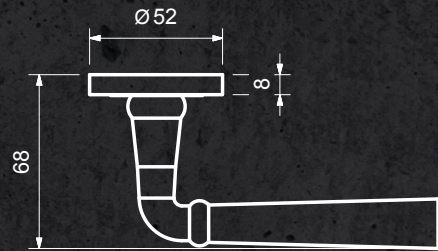

ROSETTENGARNITUR

PRODUKTDATENBLATT

Pesaro

GRIFFFORM

AUSFÜHRUNG

3-teilige Schraubrosette ohne sichtbare Verschraubung
dezent Optik durch 8 mm Rosettenhöhe
Drücker mit Hochhaltefeder (fest/drehbar gelagert)
Befestigung der Madenschraube UNTEN
durchgehende M4 Schrauben
8 mm Hohlstift für Türstärken von 38 mm bis 42 mm

FARBE

Chrom

ERHÄLTLICHI NDERAUSFÜHRUNG

BB | PZ | RZ | OS | WC

Wechselgarnitur mit Knopf zentriert

ARTIKELNUMMER

RG0521