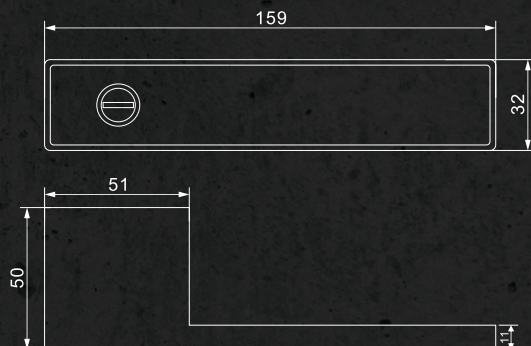

minimo Q

AUSFÜHRUNG

„Unsichtbare“ Schließmechanik mit einfacher, dezenter Notentriegelung

Drücker BEIDSEITIG mit Hochhaltefeder (fest/drehbar) gelagert

KEINE Madenschraube – 100 % Minimalismus

8 mm Vierkant | mit jedem Standard Einsteckschloss verwendbar

Zinkdruckguss in höchster Qualität

FARBE

Umbragrau | RAL 7022

ERHÄLTlich IN DER AUSFÜHRUNG

unverschließbar & verschließbar (rechts/links verwendbar)

ARTIKELNUMMER

MI1599Q