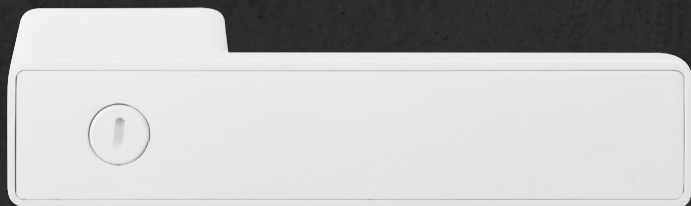

minimo Q

AUSFÜHRUNG

„Unsichtbare“ Schließmechanik mit einfacher, dezenter Notentriegelung

Drücker BEIDSEITIG mit Hochhaltefeder (fest/drehbar) gelagert

KEINE Madenschraube – 100 % Minimalismus

8 mm Vierkant | mit jedem Standard Einsteckschloss verwendbar

Zinkdruckguss in höchster Qualität

FARBE

Weiß matt

ERHÄLTlich IN DER AUSFÜHRUNG

UV – unverschließbar

VR – Schieberiegel, innen verschließbar

SZ – Sperrzylinder, innen & außen verschließbar

FP – Fingerprint, außen verschließbar