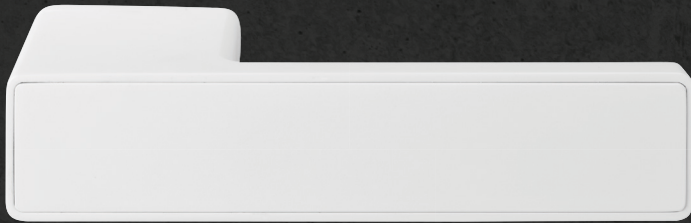

minimo Q

AUSFÜHRUNG

„Unsichtbare“ Schließmechanik mit einfacher, dezenter Notentriegelung

Drücker BEIDSEITIG mit Hochhaltefeder (fest/drehbar) gelagert

KEINE Madenschraube – 100 % Minimalismus

8 mm Vierkant | mit jedem Standard Einsteckschloss verwendbar

Zinkdruckguss in höchster Qualität

FARBE

Weiß matt

ERHÄLTlich IN DER AUSFÜHRUNG

UV – unverschließbar

VR – Schieberiegel, innen verschließbar

SZ – Sperrzylinder, innen & außen verschließbar

FP – Fingerprint, außen verschließbar