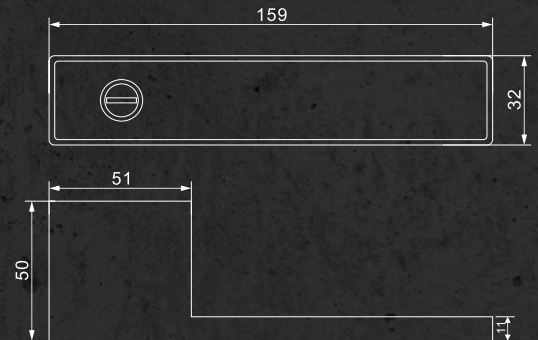

minimo Q

AUSFÜHRUNG

„Unsichtbare“ Schließmechanik mit einfacher, dezenter Notentriegelung

Drücker BEIDSEITIG mit Hochhaltefeder (fest/drehbar) gelagert

KEINE Madenschraube – 100 % Minimalismus

8 mm Vierkant | mit jedem Standard Einsteckschloss verwendbar

Zinkdruckguss in höchster Qualität

FARBE

Weiß matt

ERHÄLTlich IN DER AUSFÜHRUNG

UV – unverschließbar

VR – Schieberiegel, innen verschließbar

SZ – Sperrzylinder, innen & außen verschließbar

FP – Fingerprint, außen verschließbar