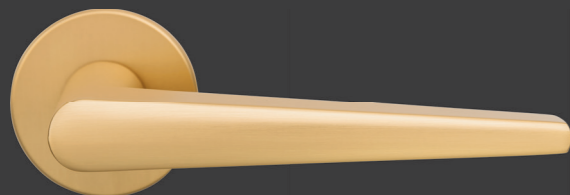

Lucca
Gold matt

DR1060

Innovation ist unsere Stärke!

- Montagefreundliche 2-teilige Cliprosette
- Hochwertige Metallunterkonstruktion mit zusätzlicher Kunststoff Fixierung
- Drücker mit Hochhaltefeder (fest/drehbar)
- Halbseitig vormontiert - schnelle und einfache Montage
- Trotz integrierter Technik - 6 mm flache Design Rosetten
- Zinkdruckguss in höchster Qualität

design

Türgriffe
neu erleben!

SCAN ME!

Tauchen Sie ein und entdecken Sie die neue Welt der Türgriffe in einem faszinierenden 3D-Erlebnis.

Erkunden Sie jeden erdenklichen Winkel, spüren Sie die feinen Details der unterschiedlichen Formen und entscheiden Sie selbst, welcher Türgriff der Richtige für Sie ist. Noch nicht genug? Dann drücken sie den „AR-Darstellung“ Button und holen sich den Türgriff in die reale Welt!

DR0865

Anzio

Gold matt

GRIFFFORM

DR1065

Lieblingsfarbe gefunden?

Geben Sie Ihrer Tür einen neuen Look und lassen Sie sie mit Modellen unserer neuen „design“ Serie in den Trendfarben Tiefschwarz, Umbragrau, Silbergrau, Gold matt und Weiß matt erstrahlen. Erleben Sie zeitloses Design und durchdachte Funktionalität in Perfektion.

Egal, ob Sie ein modernes Zuhause oder ein klassisches Interieur haben, diese Türgriffe werden sicherlich alle Blicke auf sich ziehen.

Türbänder

3-teilig DIN-NORM
ø 15 mm für Holzzargen

2-teilig DIN-NORM
ø 15 mm für Holzzargen