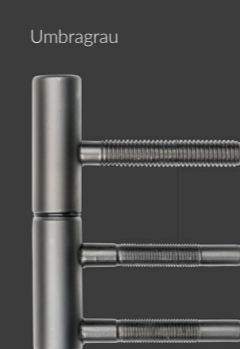

Lucca
Gold matt

DR1060

Innovation ist unsere Stärke!

- Montagefreundliche 2-teilige Cliprosette
- Hochwertige Metallunterkonstruktion mit zusätzlicher Kunststoff Fixierung
- Drücker mit Hochhaltefeder (fest/drehbar)
- Halbseitig vormontiert - schnelle und einfache Montage
- Trotz integrierter Technik - 6 mm flache Design Rosetten
- Zinkdruckguss in höchster Qualität

DR1565

Anzio

Silbergrau

GRIFFFORM

DR0765

Anzio

Weiß matt

GRIFFFORM

DR0865

Anzio

Gold matt

GRIFFFORM

DR1065

Lieblingsfarbe gefunden?

Geben Sie Ihrer Tür einen neuen Look und lassen Sie sie mit Modellen unserer neuen „design“ Serie in den Trendfarben Tiefschwarz, Umbragrau, Silbergrau, Gold matt und Weiß matt erstrahlen. Erleben Sie zeitloses Design und durchdachte Funktionalität in Perfektion.

Egal, ob Sie ein modernes Zuhause oder ein klassisches Interieur haben, diese Türgriffe werden sicherlich alle Blicke auf sich ziehen.

Türbänder

3-teilig DIN-NORM
ø 15 mm für Holzzargen

2-teilig DIN-NORM
ø 15 mm für Holzzargen