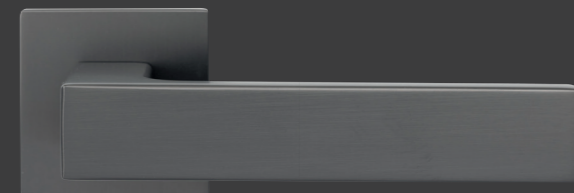

BOOKLET design

Zeitlos und hochwertig -
Qualität zum besten Preis!

Ihr zuverlässiger Partner
des Fachhandels.

griffwelt

Anzio | Tiefschwarz

Lucca | Family

Lecce | Family

Aversa | Gold matt

Lucca
Tiefschwarz | RAL 9005

DR0960

Lucca
Umbragrau

DR1560

Lucca
Silbergrau

DR0760

Lucca
Weiß matt

DR0860

Lucca
Gold matt

DR1060

Innovation ist unsere Stärke!

- Montagefreundliche 2-teilige Cliprosette
- Hochwertige Metallunterkonstruktion mit zusätzlicher Kunststoff Fixierung
- Drücker mit Hochhaltefeder (fest/drehbar)
- Halbseitig vormontiert - schnelle und einfache Montage
- Trotz integrierter Technik - 6 mm flache Design Rosetten
- Zinkdruckguss in höchster Qualität