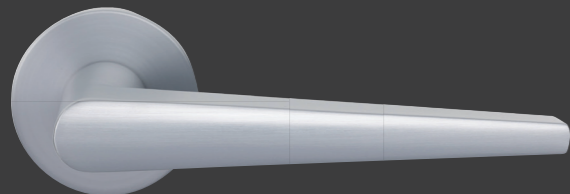

Anzio

Silbergrau

GRIFFFORM

DR0765