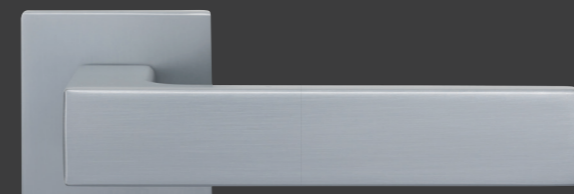

Lucca
Tiefschwarz | RAL 9005

DR0960

Lucca
Umbragrau

DR1560

Lucca
Silbergrau

DR0760

Lucca
Weiß matt

DR0860

Lucca
Gold matt

DR1060

Innovation ist unsere Stärke!

- Montagefreundliche 2-teilige Cliprosette
- Hochwertige Metallunterkonstruktion mit zusätzlicher Kunststoff Fixierung
- Drücker mit Hochhaltefeder (fest/drehbar)
- Halbseitig vormontiert - schnelle und einfache Montage
- Trotz integrierter Technik - 6 mm flache Design Rosetten
- Zinkdruckguss in höchster Qualität