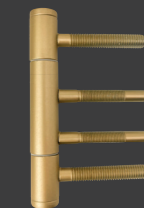

Lucca
Gold matt

DR1060

Innovation ist unsere Stärke!

- Montagefreundliche 2-teilige Cliprosette
- Hochwertige Metallunterkonstruktion mit zusätzlicher Kunststoff Fixierung
- Drücker mit Hochhaltefeder (fest/drehbar)
- Halbseitig vormontiert - schnelle und einfache Montage
- Trotz integrierter Technik - 6 mm flache Design Rosetten
- Zinkdruckguss in höchster Qualität

Egal, ob Sie ein modernes Zuhause oder ein klassisches Interieur haben, diese Türgriffe werden sicherlich alle Blicke auf sich ziehen.

Türbänder

3-teilig DIN-NORM
ø 15 mm für Holzzargen

2-teilig DIN-NORM
ø 15 mm für Holzzargen

Umbragrau

Tiefschwarz

Silbergrau

Weiß matt

Gold matt

Anzio | Family

Ihr zuverlässiger Partner
des Fachhandels.

GRIFFWELT GMBH | GEWERBEPARK 239 | 5580 TAMSWEG
TEL.: +43 (0) 6474 / 27 299-0 | FAX: +43 (0) 6474 / 27 299-12
EMAIL: INFO@GRIFFWELT.COM | WWW.GRIFFWELT.COM