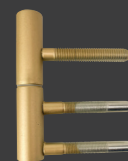

Lucca
Gold matt

DR1060

Innovation ist unsere Stärke!

- Montagefreundliche 2-teilige Cliprosette
- Hochwertige Metallunterkonstruktion mit zusätzlicher Kunststoff Fixierung
- Drücker mit Hochhaltefeder (fest/drehbar)
- Halbseitig vormontiert - schnelle und einfache Montage
- Trotz integrierter Technik - 6 mm flache Design Rosetten
- Zinkdruckguss in höchster Qualität

Egal, ob Sie ein modernes Zuhause oder ein klassisches Interieur haben, diese Türgriffe werden sicherlich alle Blicke auf sich ziehen.

Türbänder

3-teilig DIN-NORM
ø 15 mm für Holzzargen

2-teilig DIN-NORM
ø 15 mm für Holzzargen

Umbragrau

Tiefschwarz

Silbergrau

Weiß matt

Gold matt

Anzio | Family

Ihr zuverlässiger Partner
des Fachhandels.

GRIFFWELT GMBH | GEWERBEPARK 239 | 5580 TAMSWEG
TEL.: +43 (0) 6474 / 27 299-0 | FAX: +43 (0) 6474 / 27 299-12
EMAIL: INFO@GRIFFWELT.COM | WWW.GRIFFWELT.COM