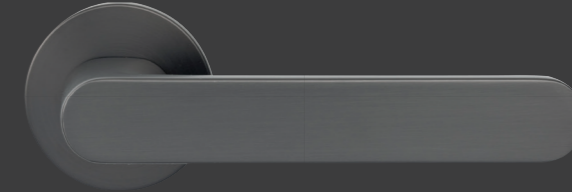

Lucca
Gold matt

DR1060

Innovation ist unsere Stärke!

- Montagefreundliche 2-teilige Cliprosette
- Hochwertige Metallunterkonstruktion mit zusätzlicher Kunststoff Fixierung
- Drücker mit Hochhaltefeder (fest/drehbar)
- Halbseitig vormontiert - schnelle und einfache Montage
- Trotz integrierter Technik - 6 mm flache Design Rosetten
- Zinkdruckguss in höchster Qualität

Tiefschwarz | RAL 9005

DR0966

Aversa

Umbragrau

DR1566

Lecce

Silbergrau

DR0761