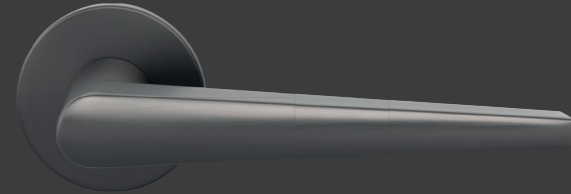

Anzio

Umbragrau

GRIFFFORM

DR1565