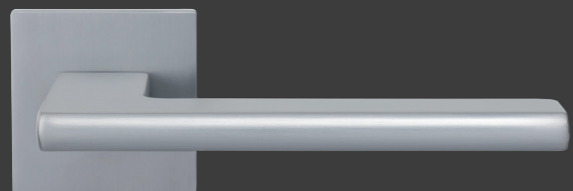

Lecce

Silbergrau

DR0761