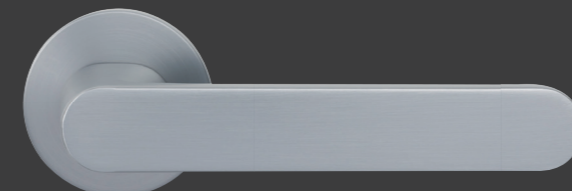

Aversa

Silbergrau

DR0766