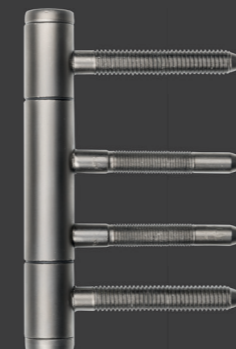

Lucca
Gold matt

DR1060

Innovation ist unsere Stärke!

- Montagefreundliche 2-teilige Cliprosette
- Hochwertige Metallunterkonstruktion mit zusätzlicher Kunststoff Fixierung
- Drücker mit Hochhaltefeder (fest/drehbar)
- Halbseitig vormontiert - schnelle und einfache Montage
- Trotz integrierter Technik - 6 mm flache Design Rosetten
- Zinkdruckguss in höchster Qualität

DR0865

Anzio

Gold matt

GRIFFFORM

DR1065

Lieblingsfarbe gefunden?

Geben Sie Ihrer Tür einen neuen Look und lassen Sie sie mit Modellen unserer neuen „design“ Serie in den Trendfarben Tiefschwarz, Umbragrau, Silbergrau, Gold matt und Weiß matt erstrahlen. Erleben Sie zeitloses Design und durchdachte Funktionalität in Perfektion.

Egal, ob Sie ein modernes Zuhause oder ein klassisches Interieur haben, diese Türgriffe werden sicherlich alle Blicke auf sich ziehen.

Türbänder

3-teilig DIN-NORM
ø 15 mm für Holzzargen

2-teilig DIN-NORM
ø 15 mm für Holzzargen