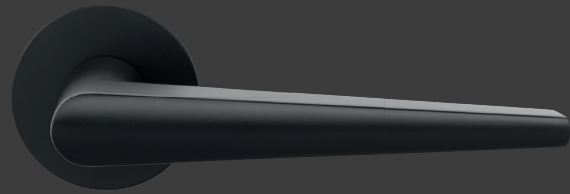

design

Anzio

Tiefschwarz | RAL 9005

GRIFFFORM

DR0965