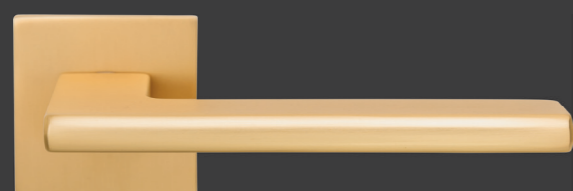

Lecce

Gold matt

DR1061