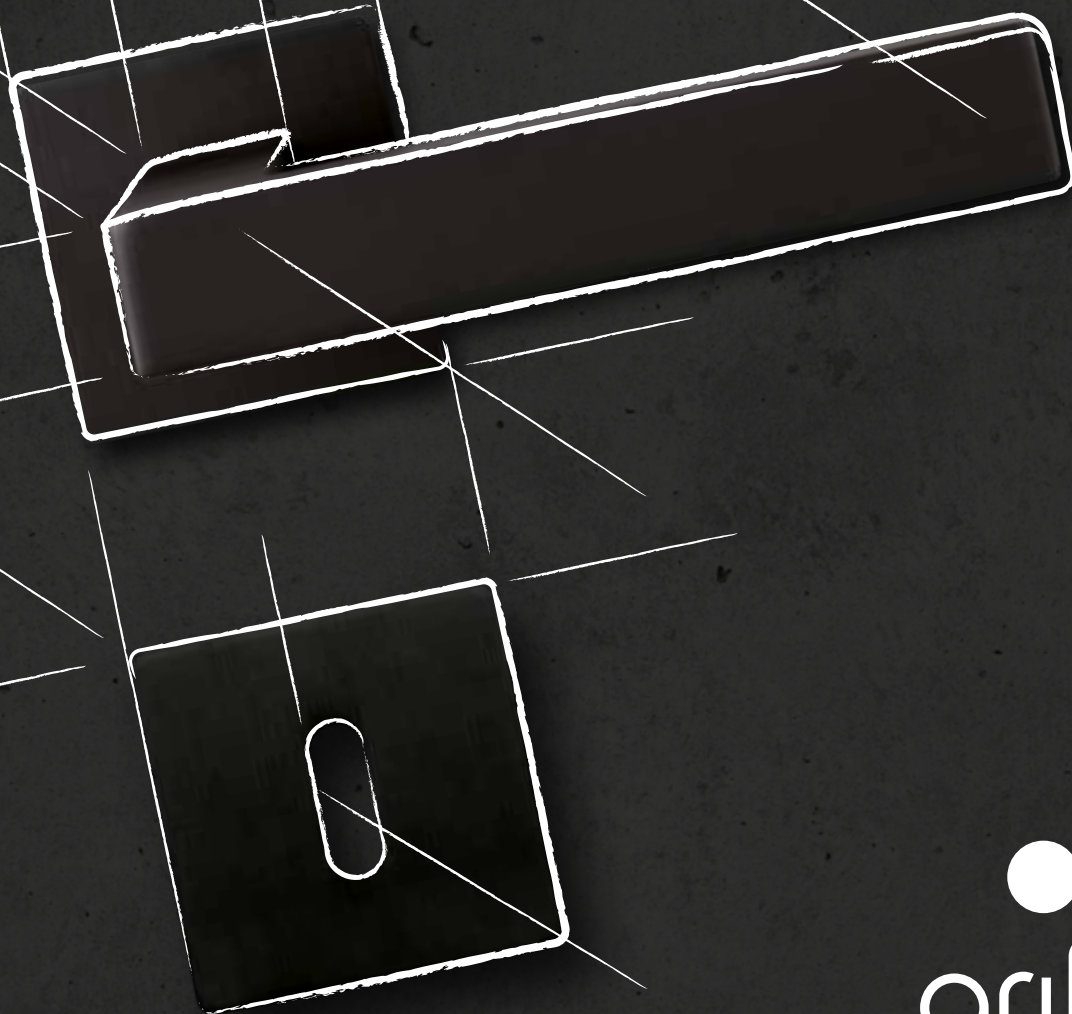

2022/2023

BOOKLET IV

Tiefschwarz

trionfo

piatto

griffwelt