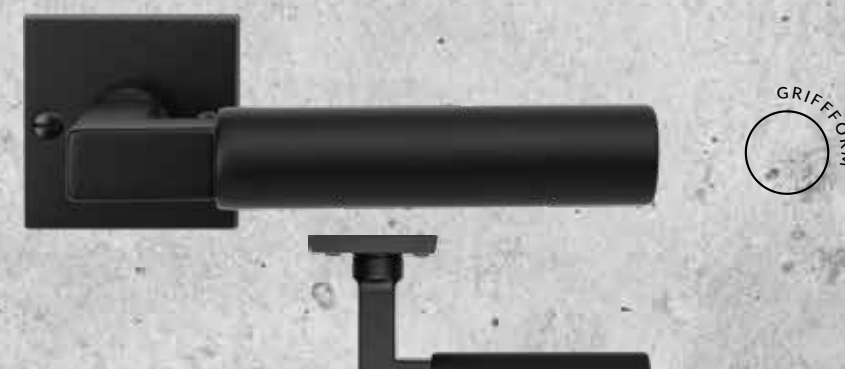

Alessandria Square

Farbe: Tiefschwarz | RAL 9005

vincere

Sichtbare Verschraubung mit
Liko Hülsenschrauben
Drücker mit Hochhaltefeder
(fest/drehbar gelagert)

NEUES
MODELL