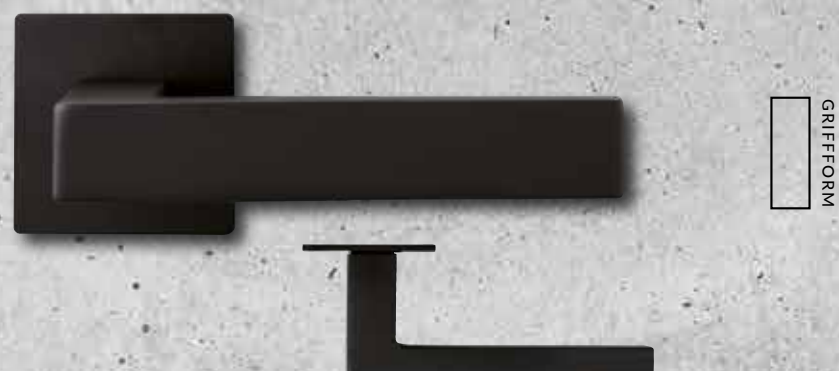

## Ferrara Flat Round

Farbe: Tiefschwarz | RAL 9005

piatto

Magnetunterkonstruktion für  
sicheren Halt der Deckrosetten  
Drücker mit Hochhaltefeder  
(fest/drehbar gelagert)

## Abano Flat Square

Farbe: Tiefschwarz | RAL 9005

piatto

Magnetunterkonstruktion für  
sicheren Halt der Deckrosetten  
Drücker mit Hochhaltefeder  
(fest/drehbar gelagert)