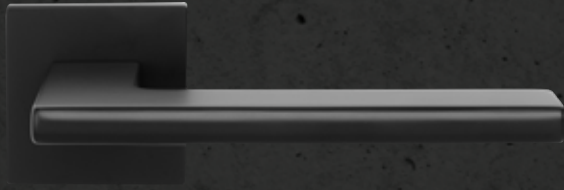

design

Lecce

Tiefschwarz | RAL 9005

GRIFFFORM