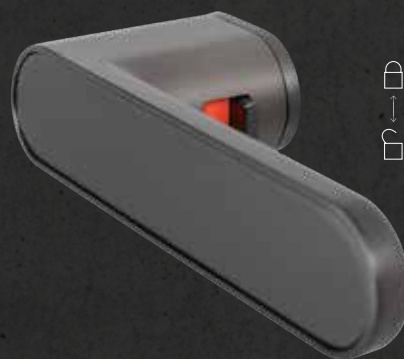

minimo R

Umbragrau