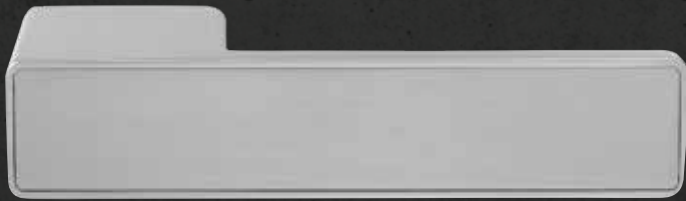

minimo Q

Edelstahl finish