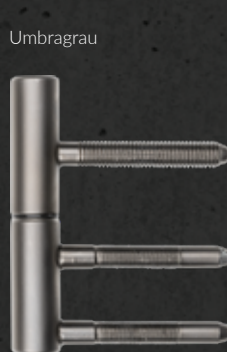

MI0688R

minimo R

Gold matt

MI1088R

Gold matt –
Eleganz, die nie verblasst.

minimo R VR | Gold matt

Türbänder

3-teilig DIN-NORM
∅ 15 mm für Holzzargen

2-teilig DIN-NORM
∅ 15 mm für Holzzargen

Umbragrau

Tiefschwarz

Silbergrau

Weiß matt

Gold matt

minimo

Ferrara prio

Edelstahl matt

MI0101

Asolo

Tiefschwarz | RAL 9005

GRIFFFORM

MI0630

Der Türgriff ohne Kompromisse!

von INNEN & AUSSEN abschließbar

„unsichtbarer“ Schieberiegel innen – Schließzylinder außen (inkl. 3 Schlüssel gleichschließend)

von INNEN abschließbar

„unsichtbarer“ Schieberiegel innen – dezente Notentriegelung außen

Produktvorteile

- ☑ rechts/links verwendbar
- ☑ beidseitiger Hochhaltefeder (fest/drehbar)
- ☑ KEINE Madenschraube – 100 % Minimalismus
- ☑ mit jedem Standard Einsteckschloss verwendbar