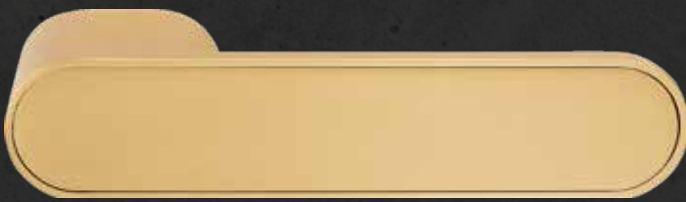

minimo R

Gold matt