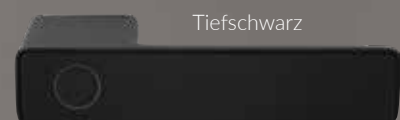

- ✓ Einfache Installation per „Smart Life“ App
- ✓ Speichert bis zu 100 Fingerabdrücke
- ✓ Integrierter Lithium-Ionen-Akku inkl. USB-C Ladekabel
- ✓ Mechanischer Notfallschlüssel

Sicherheit einfach gemacht!

In folgenden Farben
erhältlich:

minimo R

Tiefschwarz | RAL 9005

MI0988R

minimo R

Umbragrau

MI1588R

minimo R