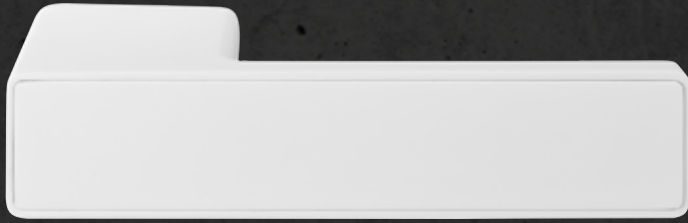

minimo

minimo Q

Weiß matt