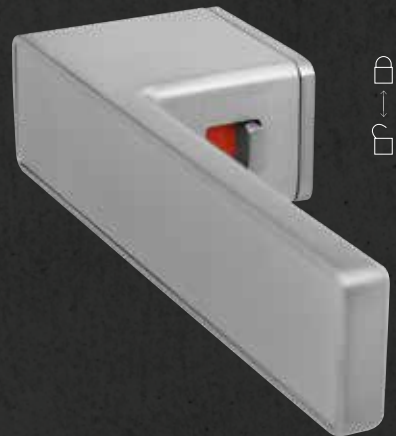

minimo Q

Edelstahl finish