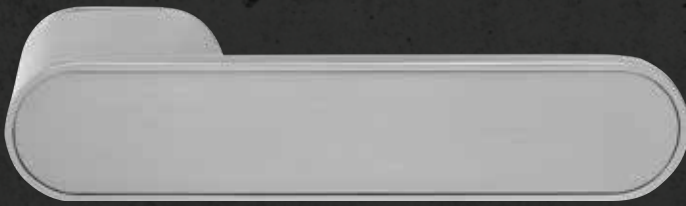

Silbergrau

MI0788R

minimo

minimo R

Weiß matt

MI0888R

minimo R

Edelstahl finish

MI0688R

minimo R

Gold matt

MI1088R

Gold matt –
Eleganz, die nie verblasst.

minimo R VR | Gold matt

Türbänder

3-teilig DIN-NORM
∅ 15 mm für Holzzargen