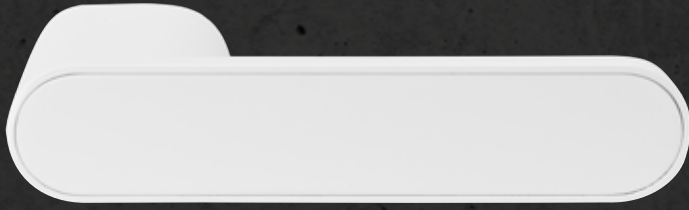

Silbergrau

MI0788R

minimo

minimo R

Weiß matt

MI0888R

minimo R

Edelstahl finish

MI0688R

minimo R

Gold matt

MI1088R

Gold matt –
Eleganz, die nie verblasst.

minimo R VR | Gold matt

Türbänder

3-teilig DIN-NORM
∅ 15 mm für Holzzargen