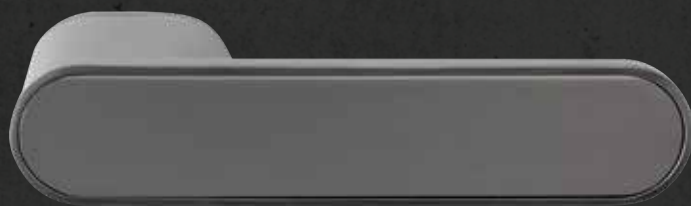

In folgenden Farben
erhältlich:

minimo R

Tiefschwarz | RAL 9005

MI0988R

minimo R

Umbragrau

MI1588R

minimo R

Silbergrau

MI0788R

minimo

minimo R

Weiß matt

MI0888R

minimo R

Edelstahl finish