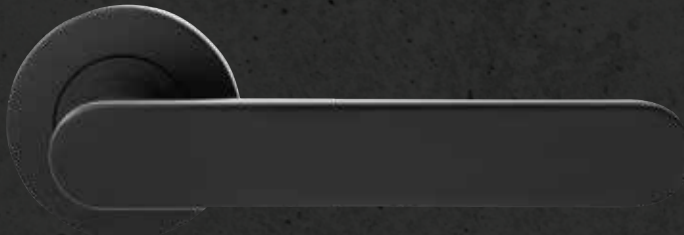

Edelstahl matt

MI0101

Asolo

Tiefschwarz | RAL 9005

GRIFFFORM

MI0630

Der Türgriff ohne Kompromisse!

von INNEN & AUSSEN abschließbar

„unsichtbarer“ Schieberiegel innen – Schließzylinder außen (inkl. 3 Schlüssel gleichschließend)

von INNEN abschließbar

„unsichtbarer“ Schieberiegel innen – dezente Notentriegelung außen

Produktvorteile

- ☑ rechts/links verwendbar
- ☑ beidseitiger Hochhaltefeder (fest/drehbar)
- ☑ KEINE Madenschraube – 100 % Minimalismus
- ☑ mit jedem Standard Einsteckschloss verwendbar

Ausführungen

- UV – unverschließbar
- VR – Schieberiegel, innen verschließbar
- SZ – Sperrzylinder, innen & außen verschließbar
- FP – Fingerprint, außen verschließbar

Asolo SZ | Umbragrau

Öffnen und Schließen ...
es kann so einfach sein!